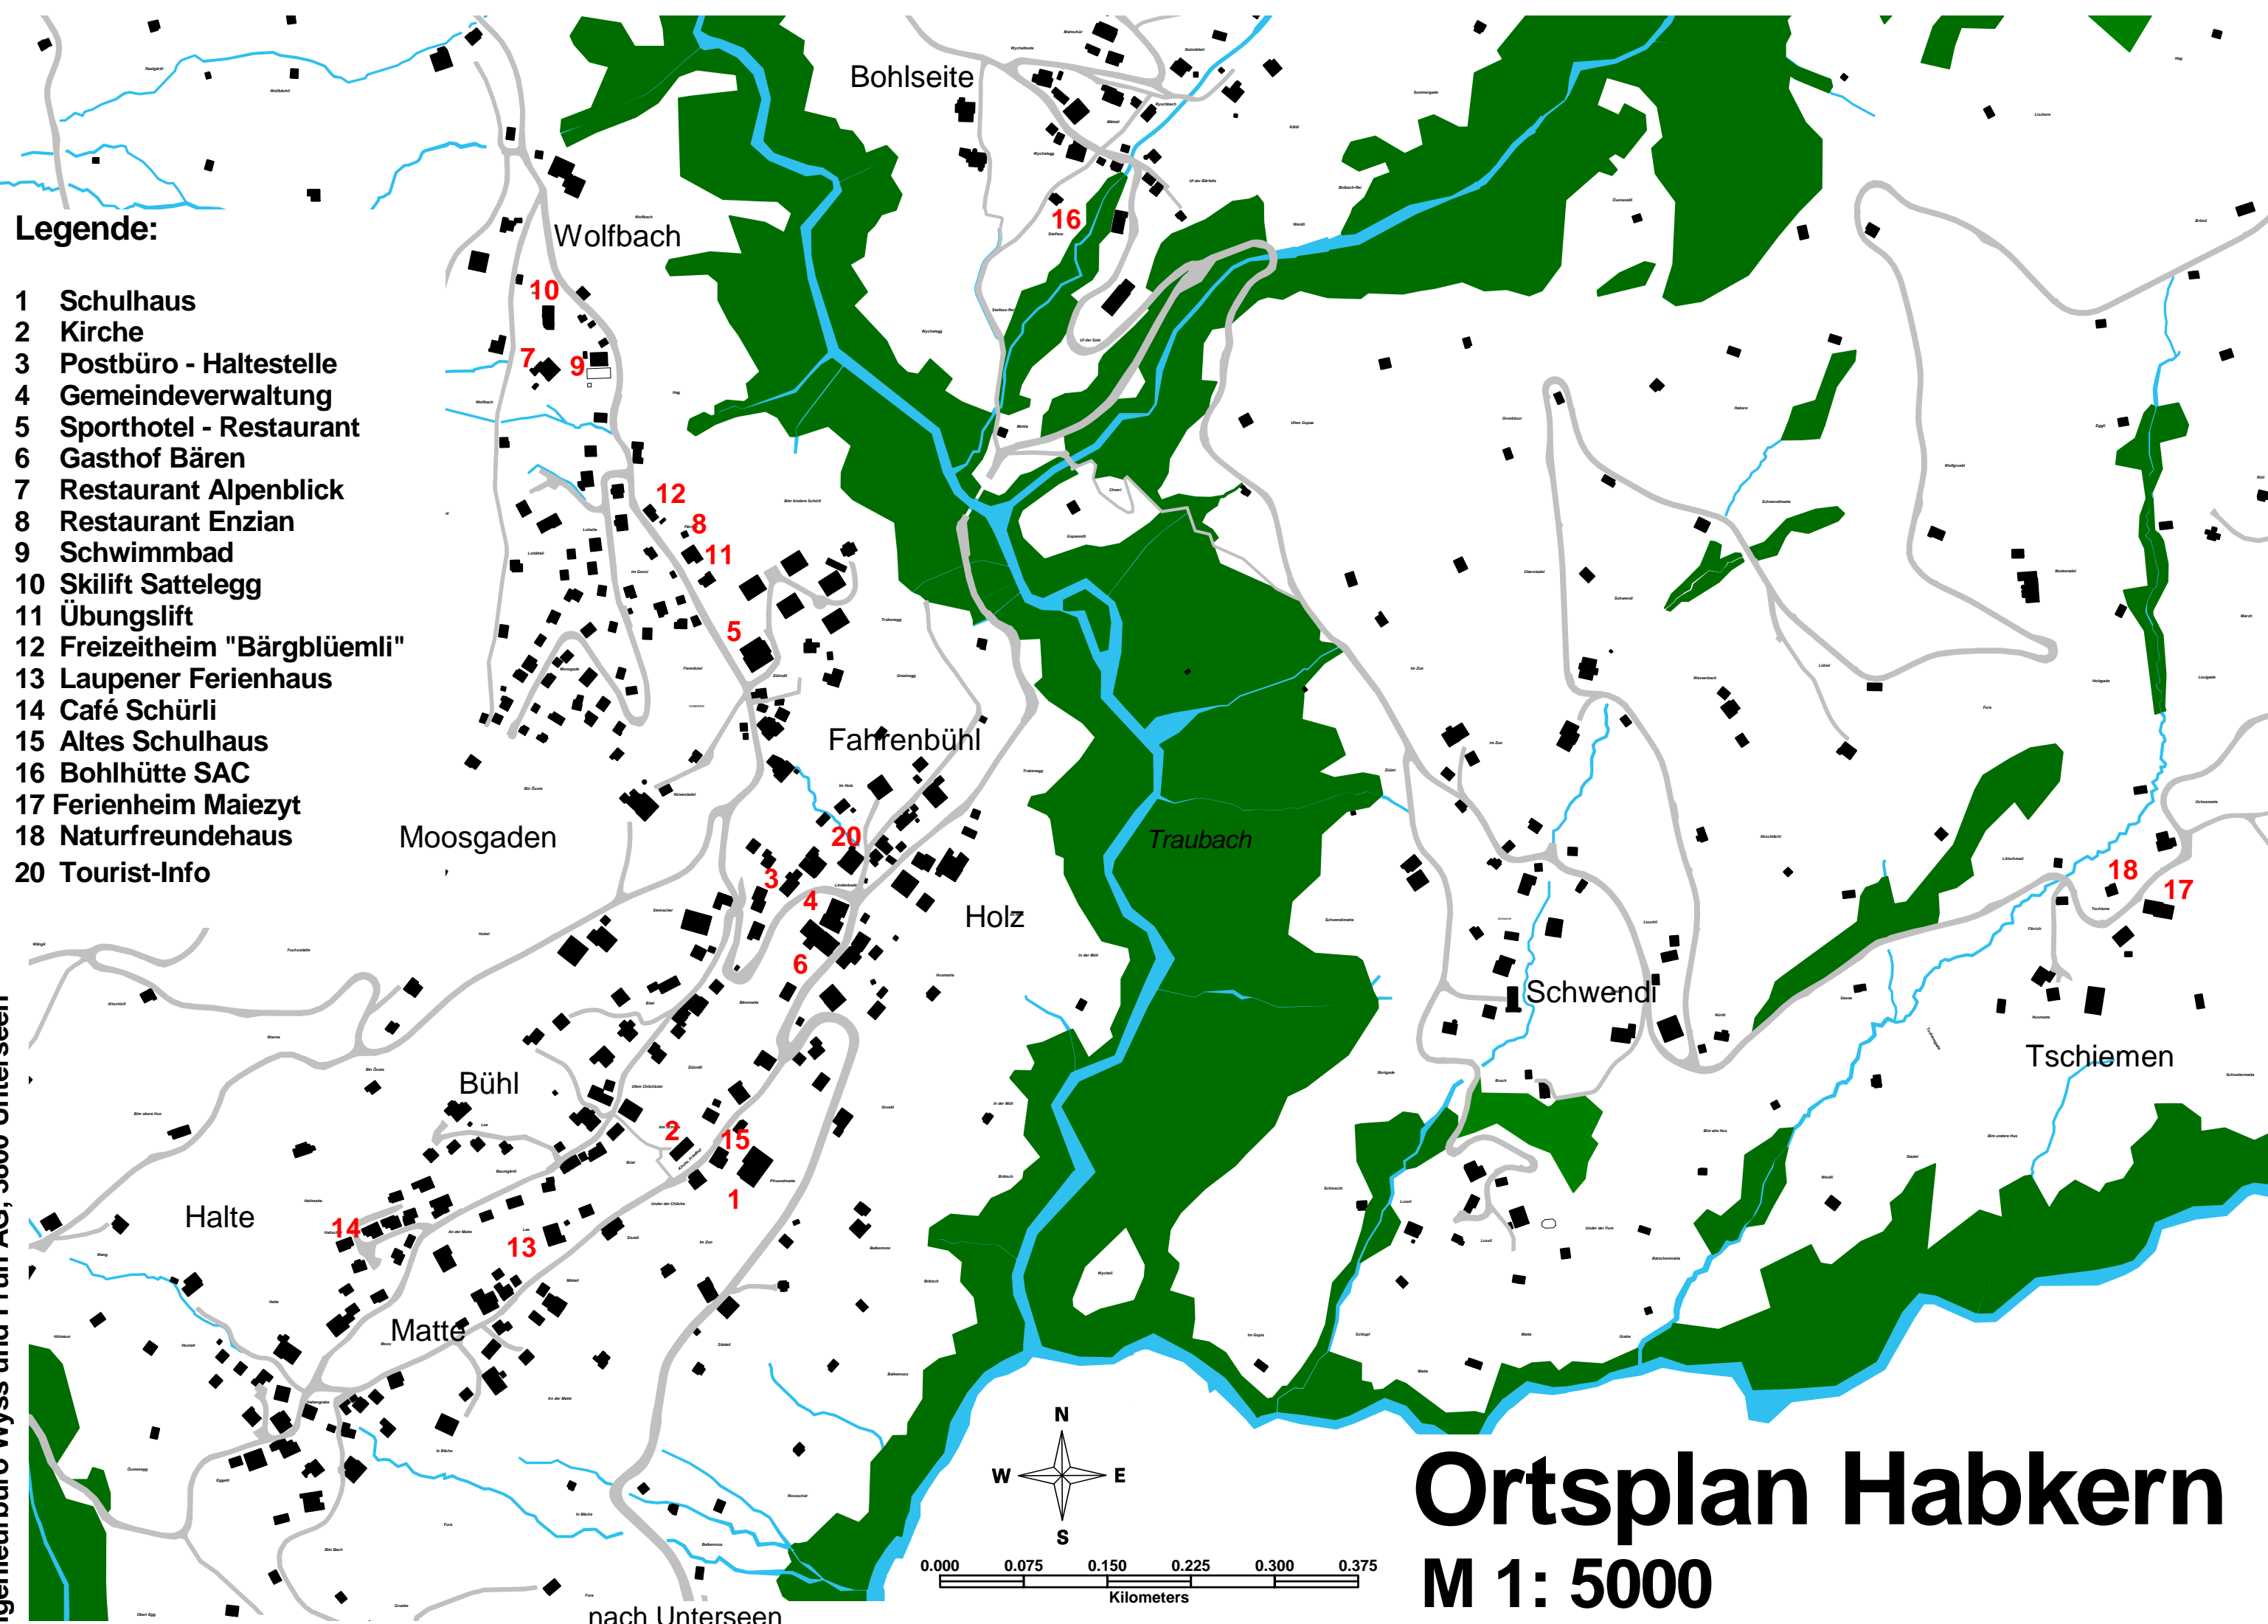

Legende:

- 1 Schulhaus
- 2 Kirche
- 3 Postbüro - Haltestelle
- 4 Gemeindeverwaltung
- 5 Sporthotel - Restaurant
- 6 Gasthof Bären
- 7 Restaurant Alpenblick
- 8 Restaurant Enzian
- 9 Schwimmbad
- 10 Skilift Sattellegg
- 11 Übungslift
- 12 Freizeitheim "Bärgblüemli"
- 13 Laupener Ferienhaus
- 14 Café Schürli
- 15 Altes Schulhaus
- 16 Bohlhütte SAC
- 17 Ferienhaus Maiezyt
- 18 Naturfreundehaus
- 20 Tourist-Info

Ingenieurbüro Wyss und Früh AG, 3800 Unterseen

nach Unterseen

Ortsplan Habkern

M 1: 5000